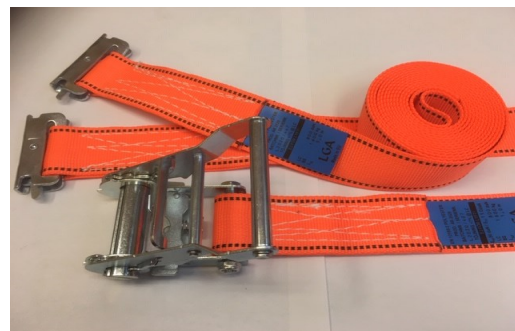

**Skåpsurrning CARRY 1,6ton m/E-fästen 1+3m.  
ORANGE band (UTGÅENDE MODELL).**

2-delad surrning med fjäderbelastade E-fästen i båda ändar.  
Uppfyller kraven enligt SS-EN 12195-2. Avsedd för invändig  
i skåp och containers.

Art nr	Band- bredd	LC	Antal/ kart	Pris/st SEK
45 RI 016 040	46mm	1600daN	20st	<b>83,00</b>

**Rundsling med enkelt lager skyddsslang, ”sömlöst”.**

Art nr	WLL, ton	EWL, m	Antal, st	Pris/st SEK
X3 ET 010 020	1,0	1,0	2	<b>21,00</b>
X3 ET 010 030	1,0	1,5	3	<b>31,00</b>
X3 ET 010 040	1,0	2,0	1	<b>41,00</b>
X3 ET 010 050	1,0	2,5	4	<b>45,00</b>
X3 ET 010 080	1,0	4,0	1	<b>65,00</b>
X3 ET 020 060	2,0	3,0	7	<b>83,00</b>
X3 ET 020 120	2,0	6,0	4	<b>166,00</b>

**Rundsling med enkelt lager skyddsslang, ”sömlöst”.**

Art nr	WLL, ton	EWL, m	Antal, st	Pris/st SEK
X3 ET 030 030	3,0	1,5	1	<b>76,00</b>
X3 ET 030 050	3,0	2,5	1	<b>125,00</b>
X3 ET 030 060	3,0	3,0	4	<b>150,00</b>
X3 ET 030 080	3,0	4,0	1	<b>160,00</b>
X3 ET 050 050	5,0	2,5	4	<b>177,00</b>
X3 ET 050 080	5,0	4,0	2	<b>258,00</b>

**Rundsling med dubbelt lager skyddsslang, ”sömlöst”.**

Art nr	WLL, ton	EWL, m	Antal, st	Pris/st SEK
X3 DT 010 050	1,0	2,5	1	<b>76,00</b>
X3 DT 030 030	3,0	1,5	3	<b>78,00</b>
X3 DT 030 050	3,0	2,5	1	<b>12800</b>
X3 DT 030 060	3,0	3,0	4	<b>152,00</b>
X3 DT 030 100	3,0	5,0	4	<b>252,00</b>
X3 DT 030 120	3,0	6,0	4	<b>301,00</b>
X3 DT 050 060	5,0	3,0	2	<b>239,00</b>
X3 DT 050 100	5,0	5,0	3	<b>396,00</b>